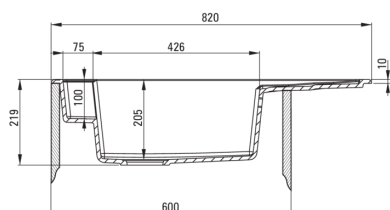

### Chiuvetă

Finisaj	grafit metalic
Tipul suprafeței	mat
Material	granit
Metoda de instalare	cu montare încastrată
Număr de cuve	1
Lățimea minimă a dulapului [mm]	600
Lățime [mm]	500
Lungimea [mm]	820
Înălțime [mm]	219
Adâncimea cuvei [mm]	205
Lungimea conturului [mm]	800
Lățimea conturului [mm]	480
Reversibil	Da
Dotat cu accesorii	Da
Număr de orificii	2