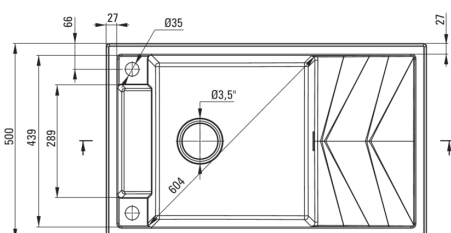

### Chiuvetă

Finisaj	grafit metalic
Tipul suprafeței	mat
Material	granit
Metoda de instalare	cu montare încastrată
Număr de cuve	1
Lățimea minimă a dulapului [mm]	600
Lățime [mm]	500
Lungimea [mm]	820
Înălțime [mm]	219
Adâncimea cuvei [mm]	205
Lungimea conturului [mm]	800
Lățimea conturului [mm]	480
Reversibil	Da
Dotat cu accesorii	Da
Număr de orificii	2